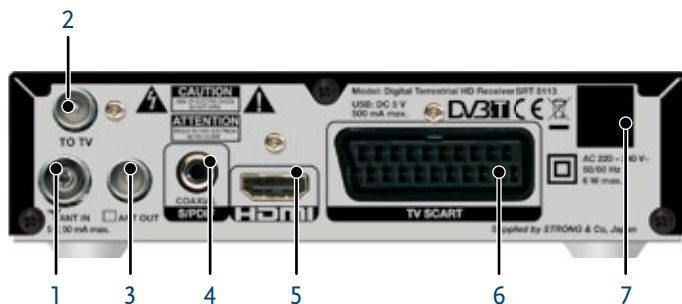

Симулация на картина

1. Модулатор
2. Антена
3. ТВ/Приемник (коакс)
4. S/PDIF (коакс)
5. TB (HDMI)
6. TB (SCART)
7. Захранващ кабел

Демодулатор:

Демодулатор: COFDM; 16/64 QAM
Режим на трансмисия: 2 K - 8 K

Видео декодер:

Профил ниво: MPEG-2 MP@ML, AVC/
H.264HP@L4.1, MPEG-4 ASP поддръжка
Видео резолюция: 576i, 576p, 720p, 1080i,
1080p

Decoding & Video Out: PAL
Аспект: 4:3 Letterbox, 4:3 Pan & Scan, 16:9,
Auto

Звук декодер:

Поддръжка звук: AAC/DD+*/AC3/PCM
MPEG MusiCam Layer II
Честота на дискретизация: 32, 44.1, 48 KHz

Звук режим: Stereo, Joint Stereo, Dual
Mono, Mono

Тунер:

Основни характеристики: DVB-T, UHF &
VHF Тунер
Входен честотен обхват: 174 ~ 230 MHz
(VHF) и 470 - 862 MHz (UHF)
Обхват на преход изход: 47 - 862 MHz
Сигнал ниво: -82 ~ -20 dBm

Модулатор
UHF RF модулатор, канали 21-69,
фабрично зададен 38

Мултимедия:

Видео възпроизвеждане: MPEG-1 and
MPEG-2 encoded (mpg), VOB, AVI, MKV, TS,
M2TS, MPEG-4 and MOV**
Звуково възпроизвеждане: MP3
Снимки: JPEG

Памет и система:

Флаш памет: 4 MBytes
Системна памет: 128 MBytes

Конектори:

ANT IN - IEC Женска
ANT OUT - IEC Мъжка
HDMI 1.3
TO TV - IEC Мъжка
TV SCART (RGB, CVBS, Audio L&R)

S/PDIF (коаксиален)

USB 2.0 порт: 5V/500 mA (max.) поддържан

Основни данни:

Захранващо напрежение: 220 - 240 V AC
(SMPS), 50/60 Hz
Консумация: 4.20 W (тип.), 6.00 W (max)
Консумация в режим готовност: 0.5 W
Работна температура: 0 ~ +40 °C
Температура на съхранение: -30 ~ +80 °C
Работна влажност: 10 ~ 85%, RH,
некондензираща
Размери (ШхДхВ) в мм: 160 x 110 x 45
Тегло нето: 0.38 kg

HOTLINE	AT	0820 400 150 support_at@strong.tv € 0,12/Min. osterr. Festnetz	BG	+359 32 634451 support_bg@strong.tv	IT	199 404 032 support_it@strong.tv
	DE	0180 501 49 91 support_de@strong.tv € 0,14/Min. deutsches Festnetz € 0,42/Min. max. Mobilfunknetz	FR	0826 029 928 support_fr@strong.tv € 0,15 par min poste fixe en France	PL	801 702 017 support_pl@strong.tv
	DK	support_dk@strong.tv	CZ	+36 24 445 282 support_cz@strong.tv support_hu@strong.tv	UA	+380(44)238-24-73 support_ua@strong.tv
	NL	support_nl@strong.tv	HU	support_hu@strong.tv		
			SK	support_sk@strong.tv		

EAN SRT 8113: 8717185447668