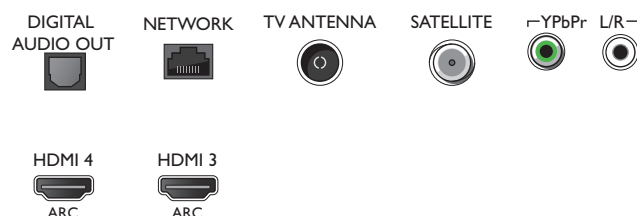

* Предложенията за облачни игри зависи от доставчиците на игри.

* Неговата функционалност е предмет на вградените приложения на ChromeCast и смарт устройствата. За повече подробности, моля, посетете страниците на вградените продукти на ChromeCast.

Connections

Side

Bottom

Дата на издаване
2018-05-11

Версия: 3.0.1

12 NC: 8670 001 51815
EAN: 87 18863 01516 2

© 2018 Koninklijke Philips N.V.
Всички права запазени.

Спецификациите могат да се променят без предупреждение. Търговските марки са собственост на Koninklijke Philips N.V. или на съответните си притежатели.