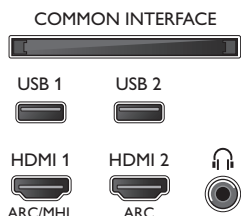

Connections

Side

Bottom

Дата на издаване
2018-05-11

Версия: 3.0.1

12 NC: 8670 001 51815
EAN: 87 18863 01516 2

© 2018 Koninklijke Philips N.V.
Всички права запазени.

Спецификациите могат да се променят без предупреждение. Търговските марки са собственост на Koninklijke Philips N.V. или на съответните си притежатели.