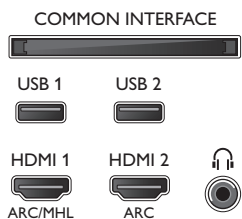

Connections

Side

Bottom

Дата на издаване
2018-05-17

Версия: 5.0.1

12 NC: 8670 001 51821
EAN: 87 18863 01520 9

© 2018 Koninklijke Philips N.V.
Всички права запазени.

Спецификациите могат да се променят без предупреждение. Търговските марки са собственост на Koninklijke Philips N.V. или на съответните си притежатели.