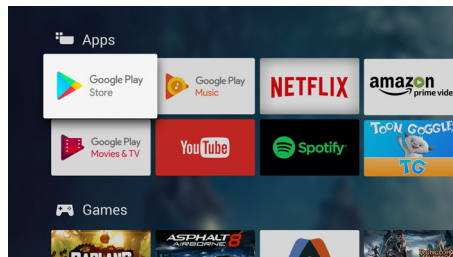

ТВ съдържание

Идете отвъд традиционното телевизионно програмиране с Google Play Магазина и галерията с приложения на Philips. Изживейте безкрайно много филми, телевизия, музика, приложения и игри онлайн. Още неща, на които да се радвате.

Трипръстенова технология

С подобрената технология Philips Triple Ring разполагаме с по-мощно движение на

високоговорителите в събуфърите. Повече движение означава по-голямо въздействие – така че ще се насладявате на мощен звук дори и в нашия тънък дизайн на телевизора Philips.