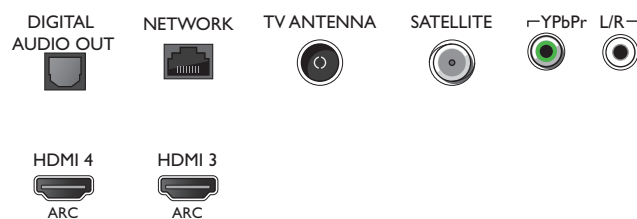

Connections

Side

Bottom

Дата на издаване
2018-05-17

Версия: 5.0.1

12 NC: 8670 001 51821
EAN: 87 18863 01520 9

© 2018 Koninklijke Philips N.V.
Всички права запазени.

Спецификациите могат да се променят без предупреждение. Търговските марки са собственост на Koninklijke Philips N.V. или на съответните си притежатели.