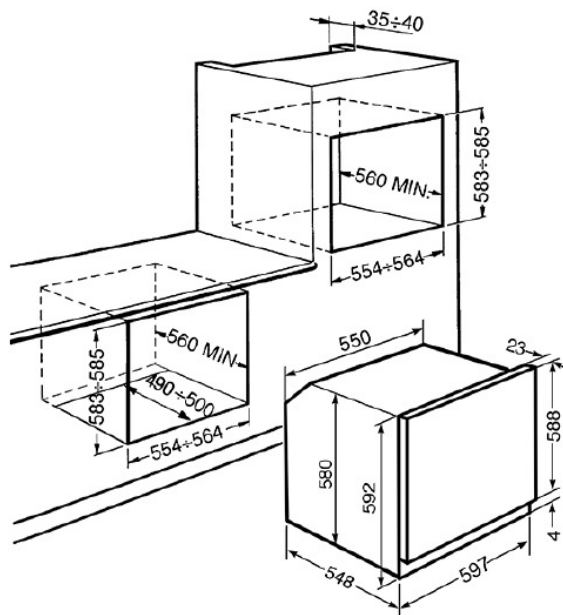

EAN13: 8017709253042 Фурна, Linea, електрическа, 60см, термо вентилирана, черна, пиролитична

ТИП

- Семейство продукти: Фурна • Категория: 60см. • Метод на готвене: Термо вентилиран • Захранване: Електрическо