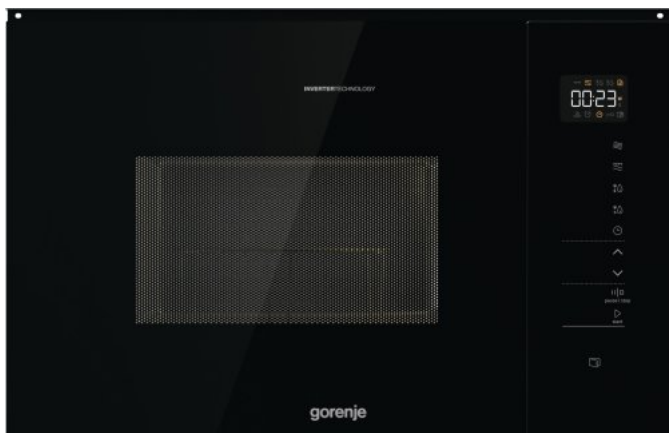

BMI251SG3BG

gorenje
Life Simplified

Цвят: **Черен**

Стомана

Врата: **Съкло**

Преден панел: **Съкло**

Отваряне на вратата: **При допир**

Отваряне на вратата: **Ляво отваряне**